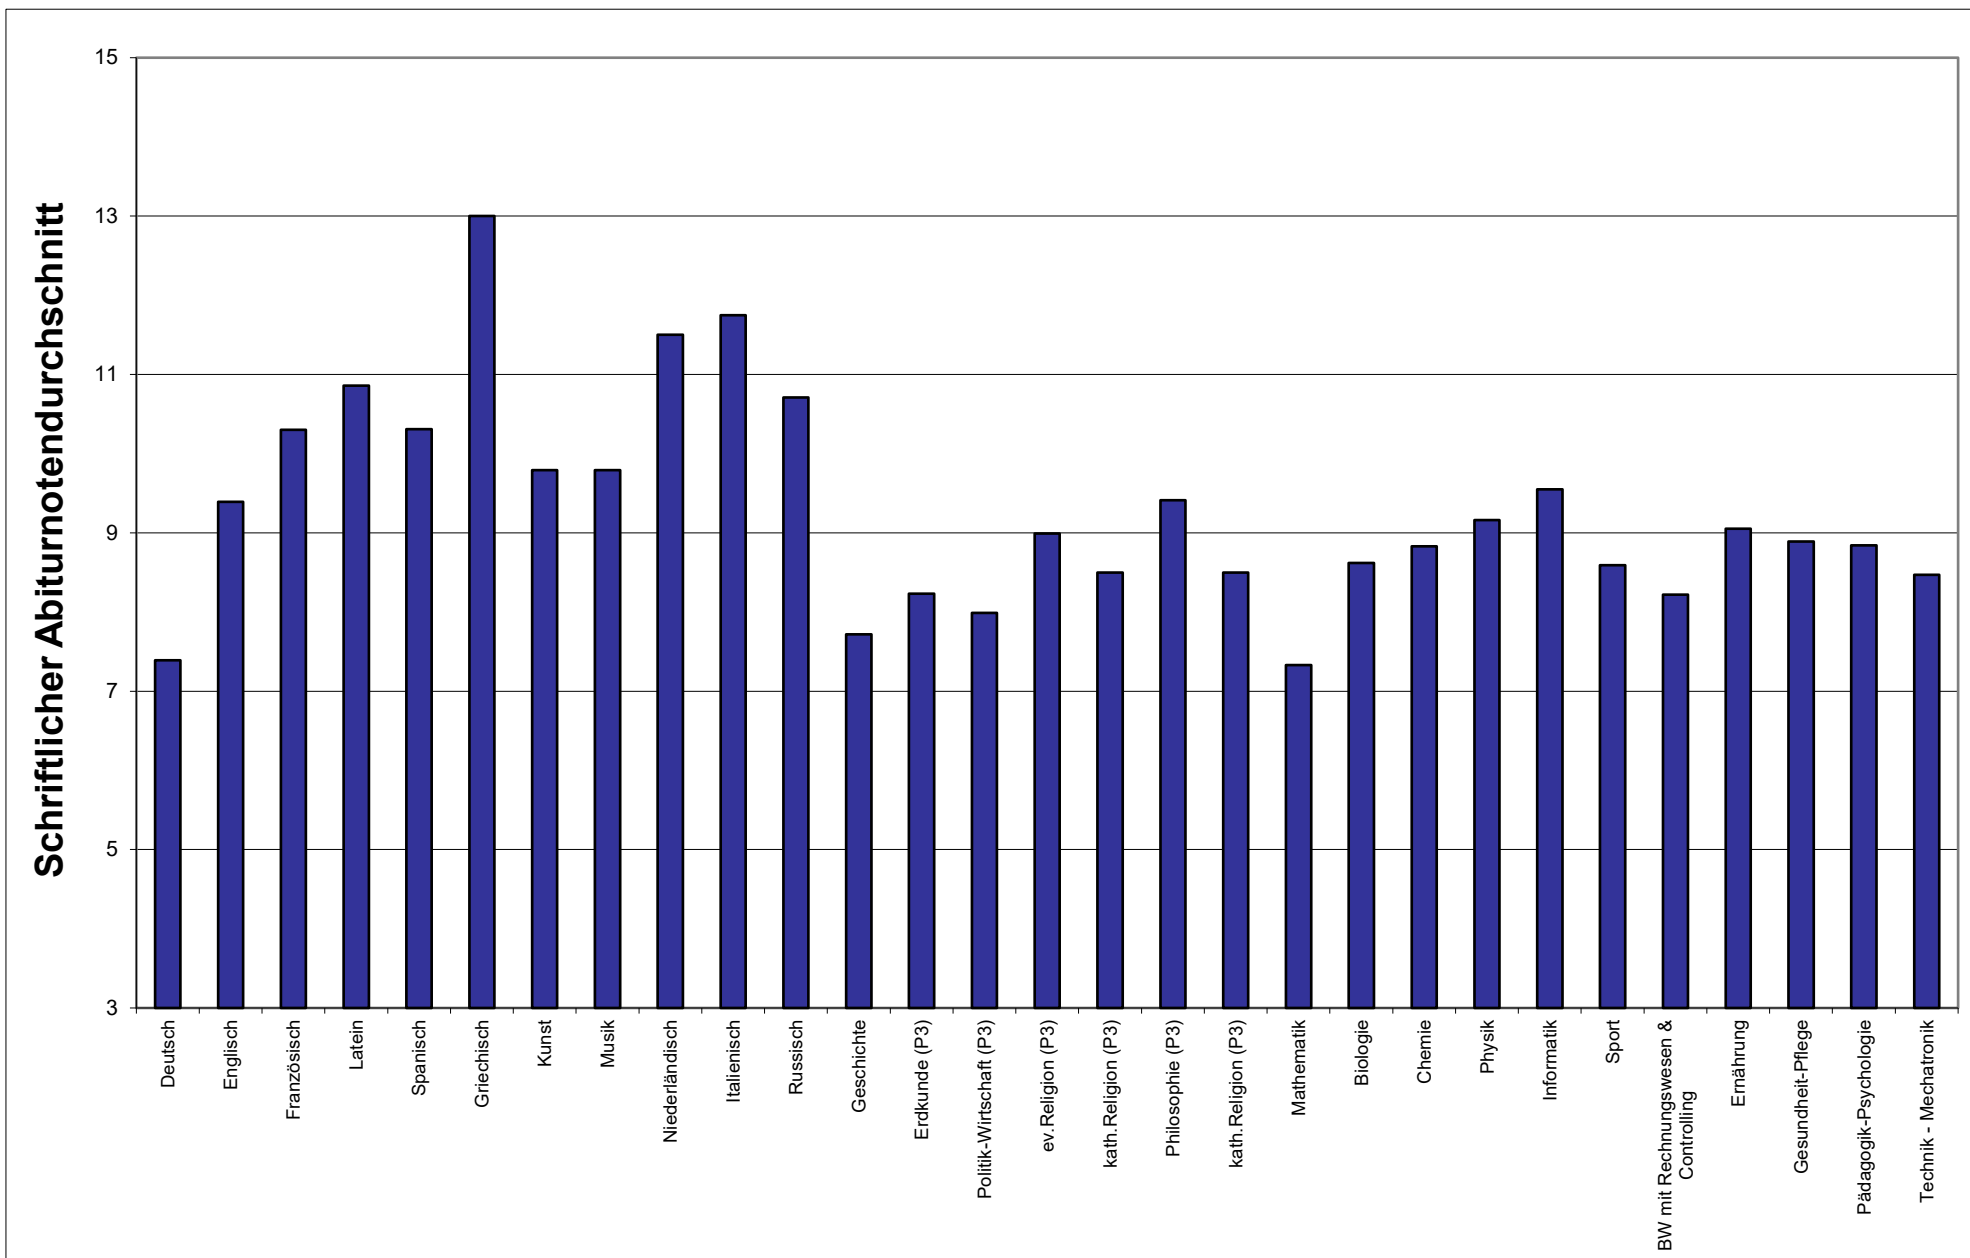

Auswertung Zentralabitur 2023 - Fächer (Niedersachsen)

P1/P2/P3 (erhöhtes Anforderungsniveau)