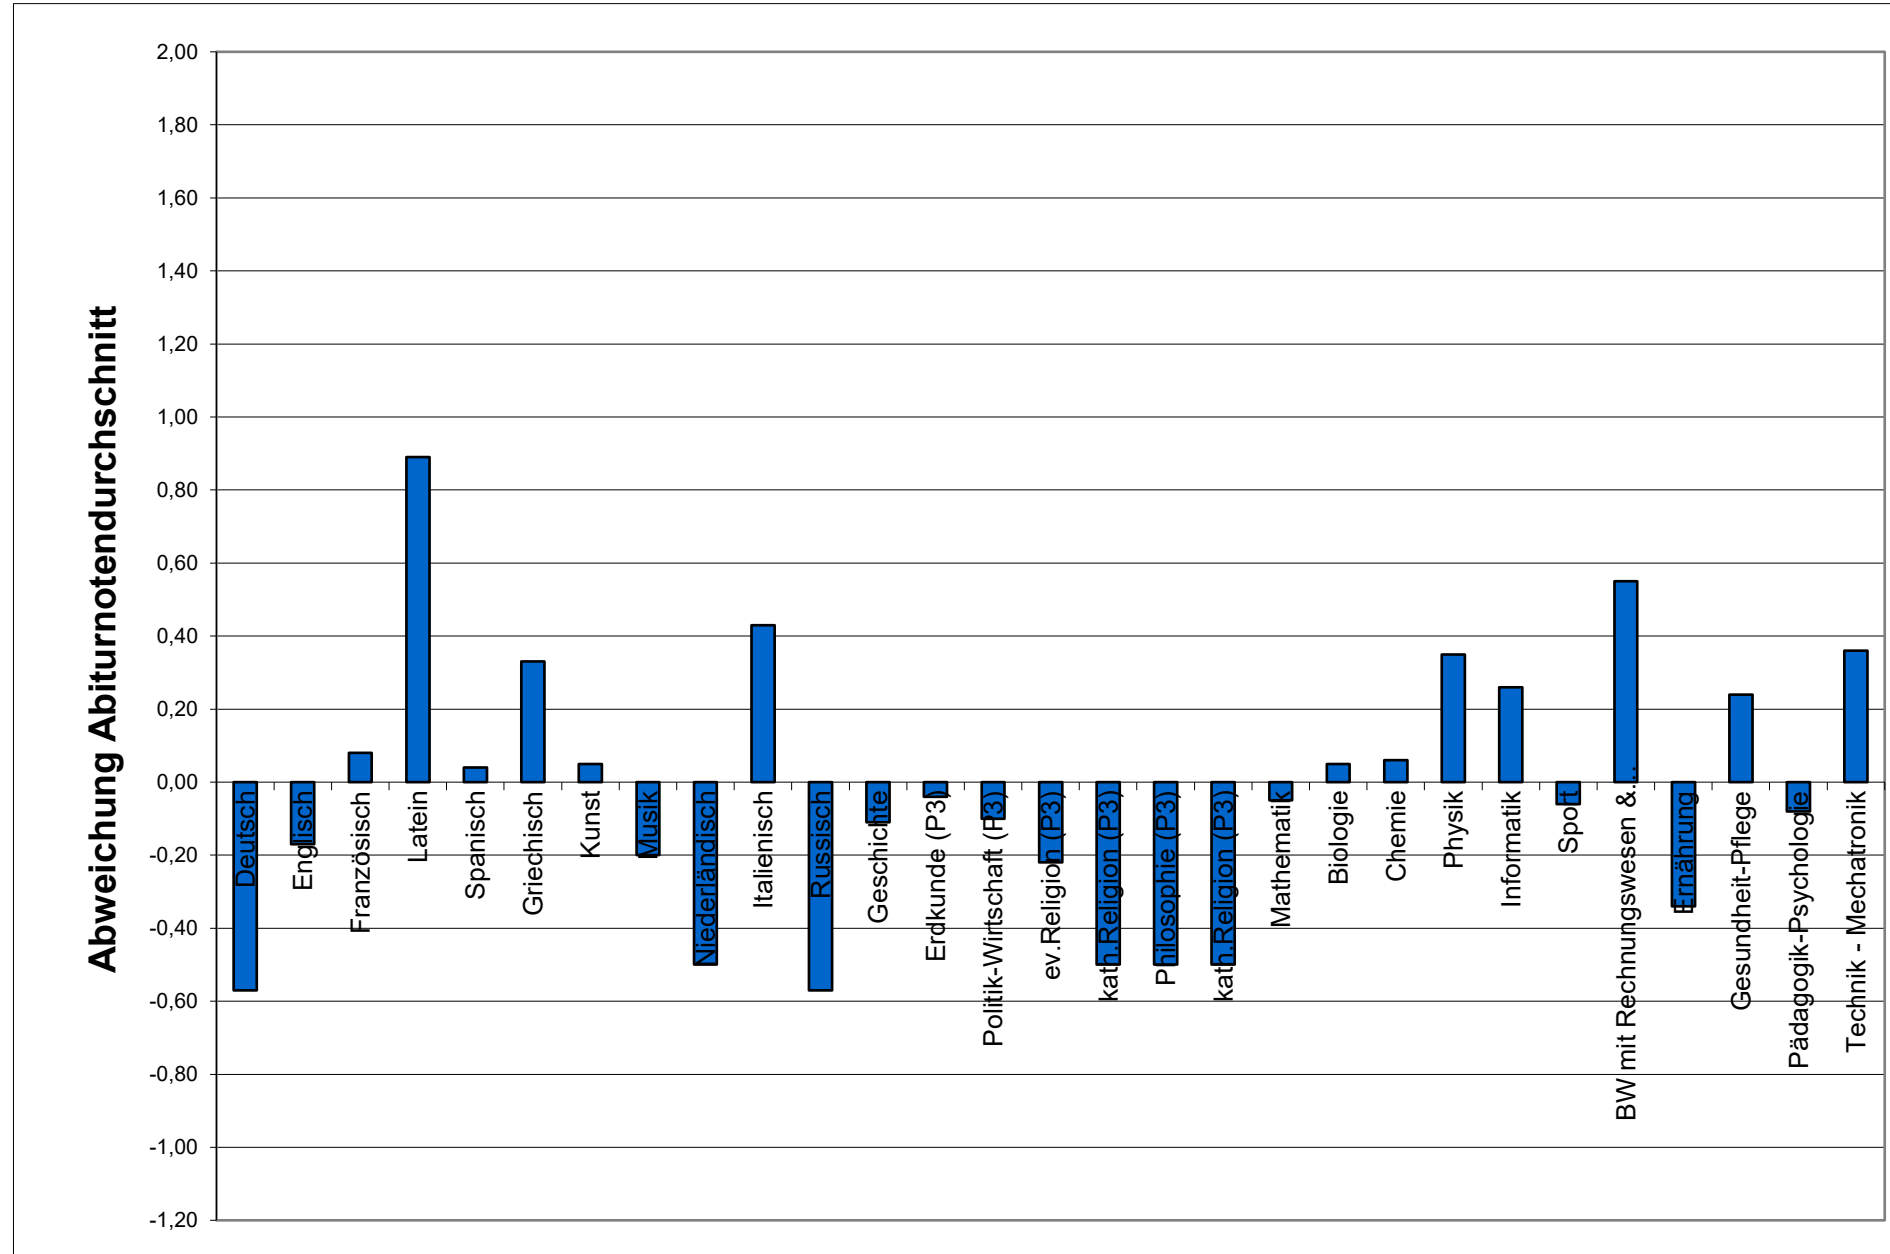

Auswertung Zentralabitur 2023 - Fächer (Niedersachsen)

P1/P2/P3 (erhöhtes Anforderungsniveau)

Abweichung Abiturnotendurchschnitt -

Durchschnitt der Klausur unter Abiturbedingungen

Niedersächsisches
Kultusministerium