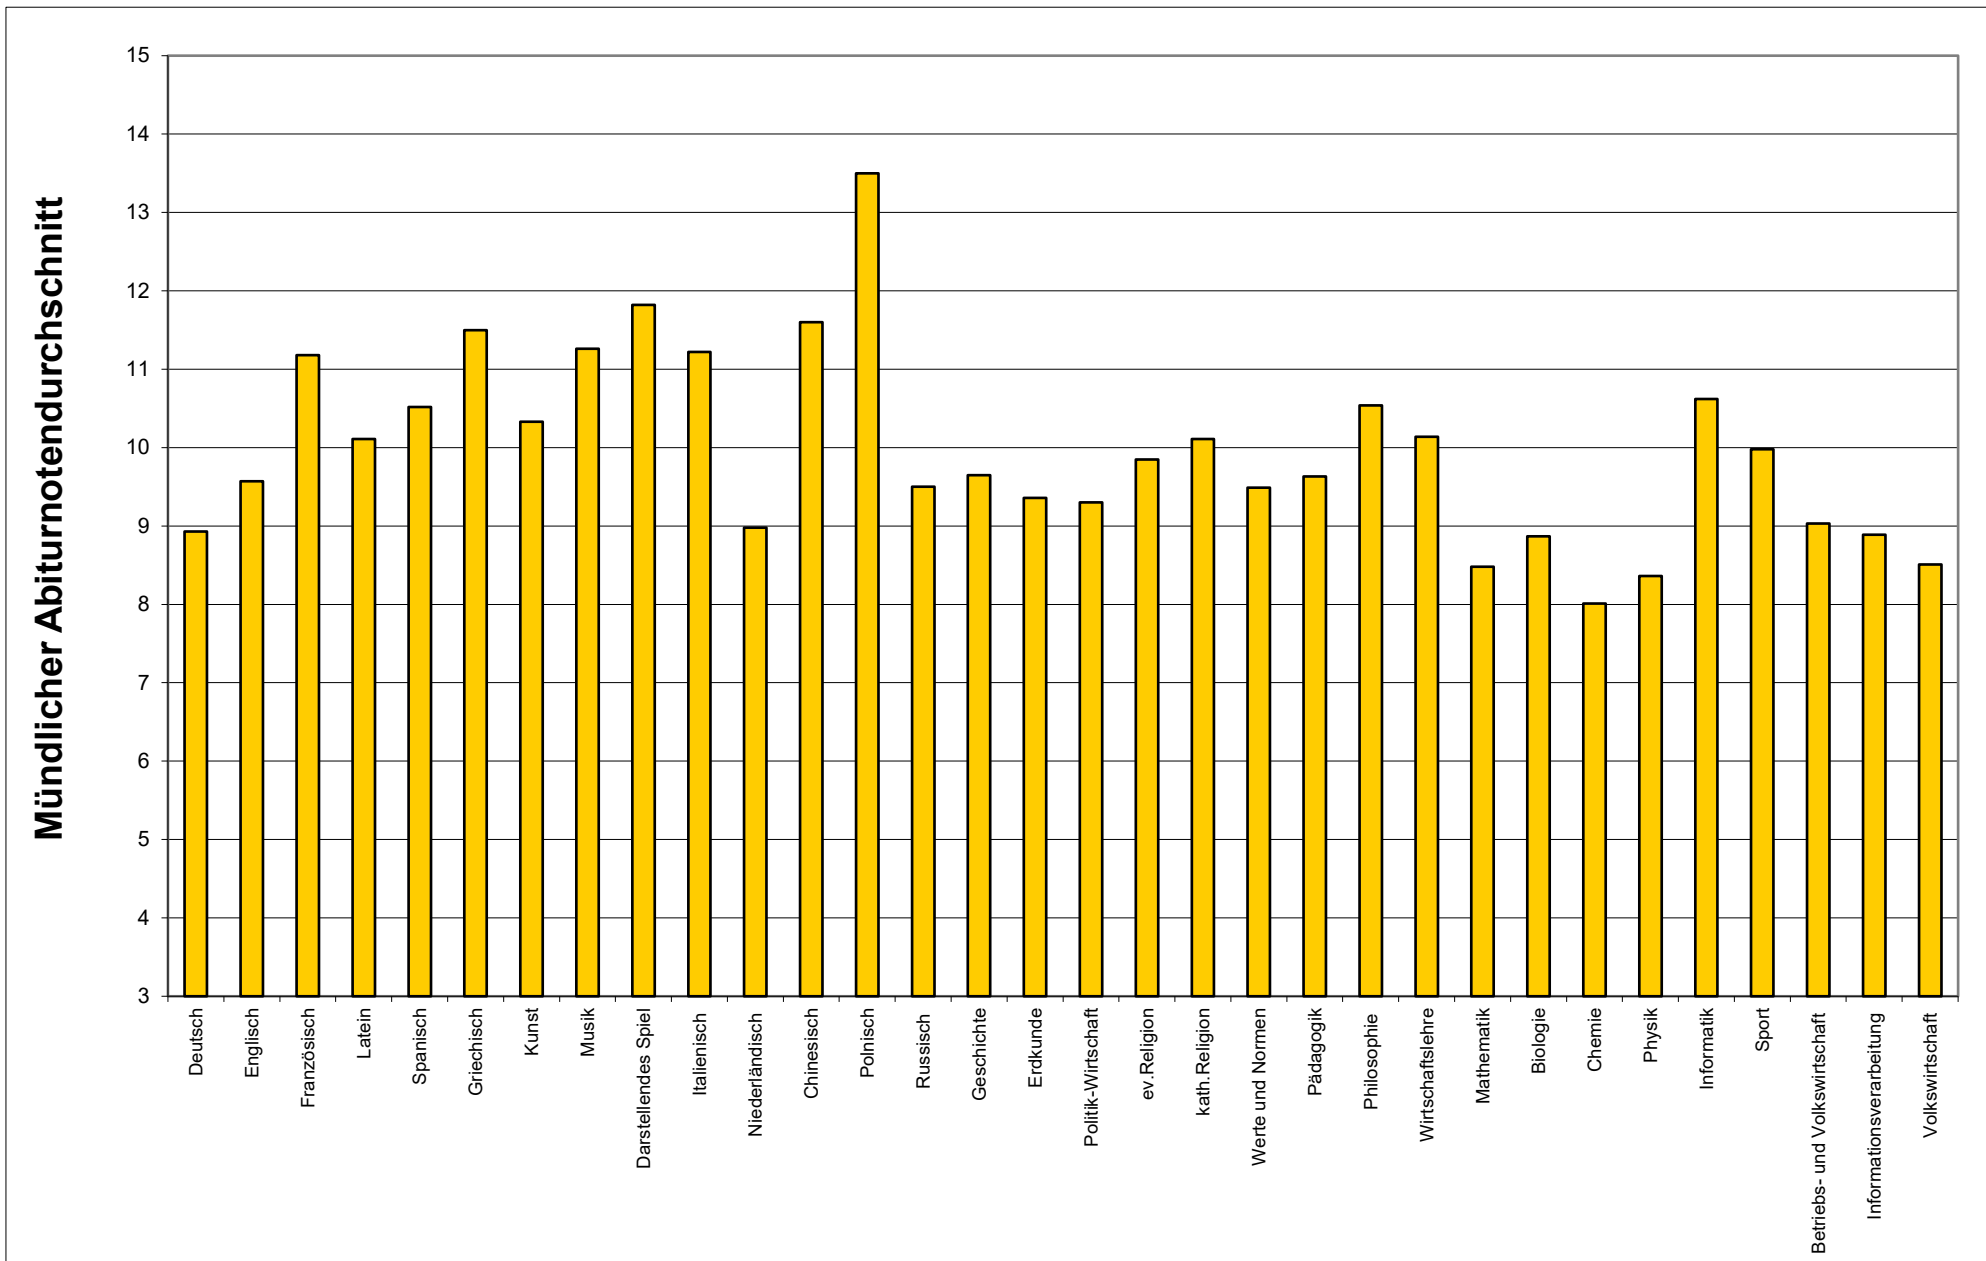

Auswertung Zentralabitur 2023 - Fächer (Niedersachsen)

P5 (grundlegendes Anforderungsniveau - mündlich)