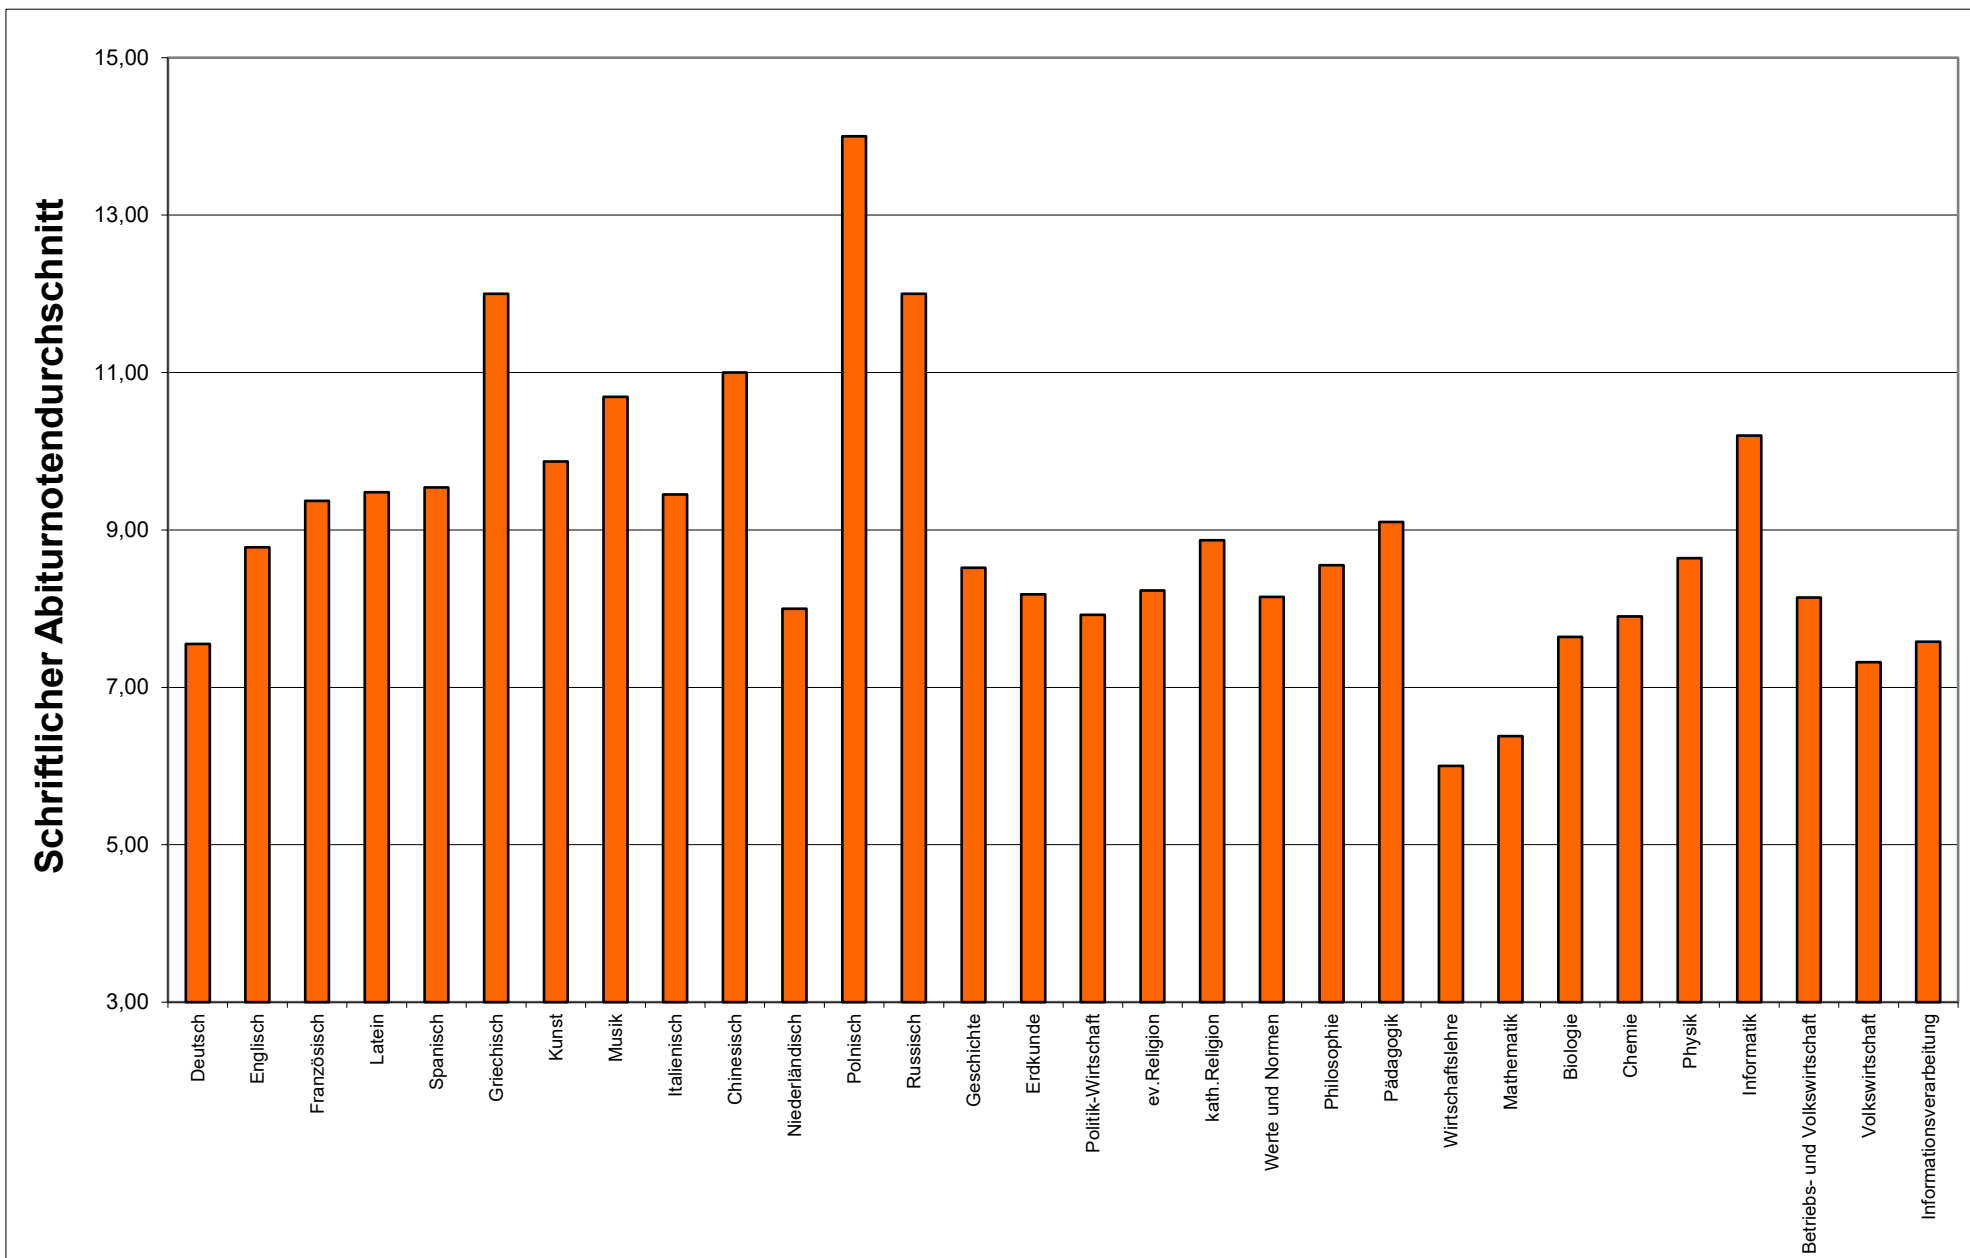

Auswertung Zentralabitur 2023 - Fächer (Niedersachsen)

P4 (grundlegendes Anforderungsniveau - schriftlich)