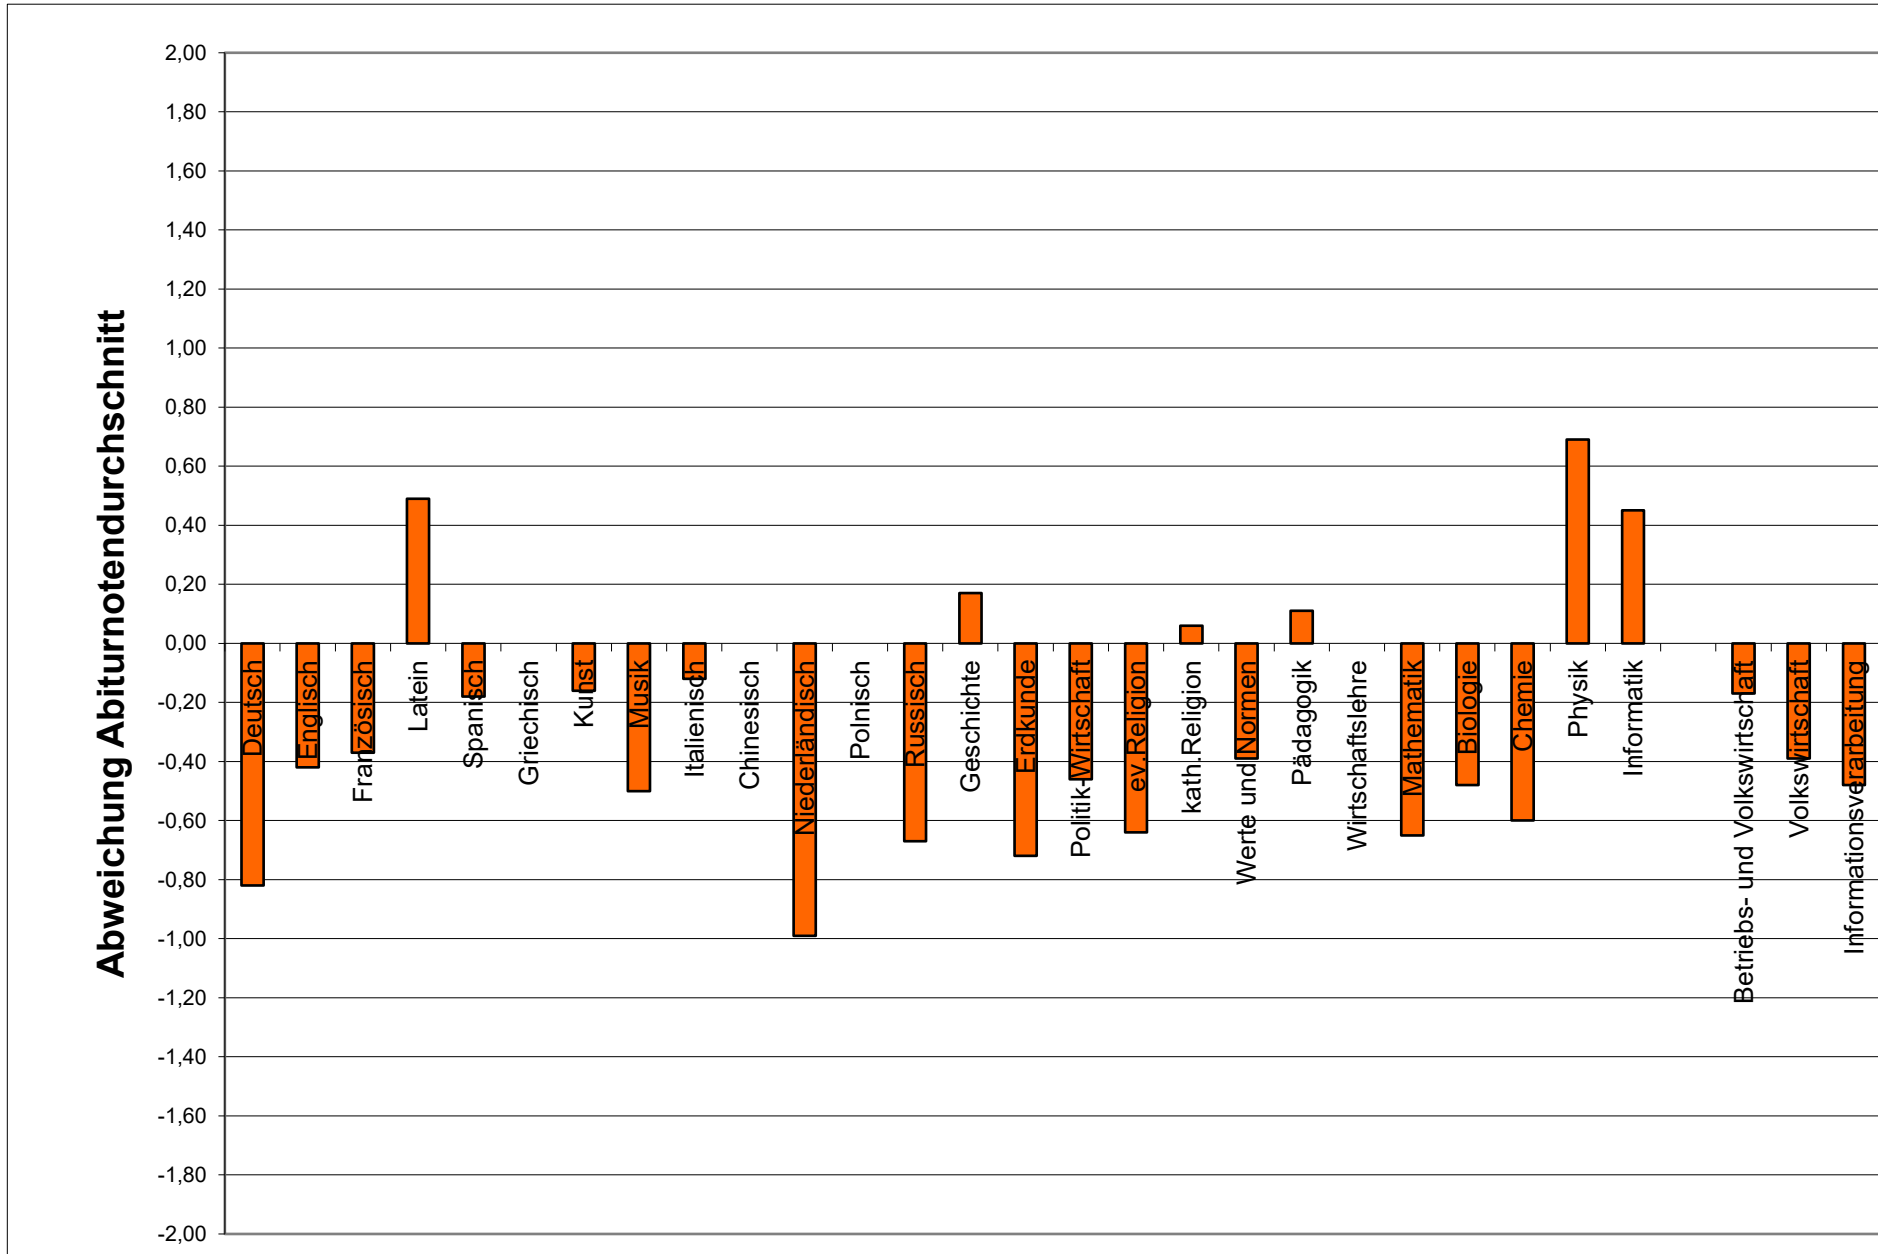

Auswertung Zentralabitur 2023 - Fächer (Niedersachsen)

P4 (grundlegendes Anforderungsniveau - schriftlich)

Auswertung Zentralabitur 2023 - Fächer (Niedersachsen)

P4 (grundlegendes Anforderungsniveau - schriftlich)

Abweichung Abiturnotendurchschnitt -

Durchschnitt der Klausur unter Abiturbedingungen

Niedersächsisches
Kultusministerium

Auswertung Zentralabitur 2023 - Fächer (Niedersachsen)

P5 (grundlegendes Anforderungsniveau - mündlich)