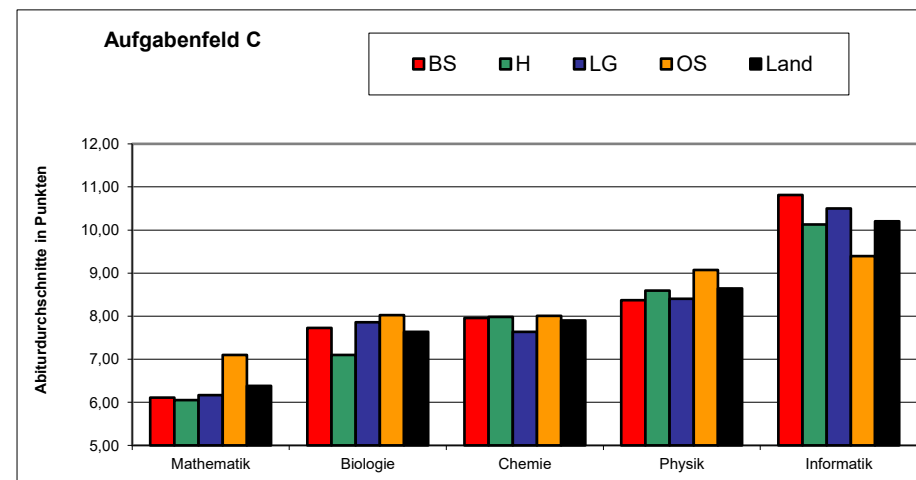

Auswertung Zentralabitur 2023 - Übersicht Fächer

P4 (gA)

Niedersachsen und Standorte der RLSB

Fach	Aufg.-felder	Schriftlicher Abiturdurchschnitt				
		BS	H	LG	OS	Land
Deutsch	A	7,49	7,42	7,48	7,81	7,55
Englisch	A	9,06	8,55	8,85	8,77	8,78
Französisch	A	9,81	9,07	9,38	9,46	9,37
Latein	A	9,37	9,60	9,43	9,47	9,48
Spanisch	A	9,58	9,88	9,16	10,15	9,54
Griechisch	A	8,00			14,00	12,00
Kunst	A	10,28	10,46	9,75	9,47	9,87
Musik	A	11,62	11,43	9,60	10,25	10,69
Italienisch	A	9,45				9,45
Niederländisch	A				8,00	8,00
Russisch	A	9,50	13,25			12,00
Geschichte	B	8,32	8,66	8,26	8,81	8,52
Erdkunde	B	8,34	8,25	8,13	7,94	8,18
Politik-Wirtschaft	B	7,62	7,77	8,05	8,15	7,92
ev.Religion	B	7,70	8,05	8,50	8,43	8,23
kath.Religion	B	8,62	8,94	8,33	8,98	8,87
Werte und Normen	B	7,99	7,71	7,77	9,61	8,15
Philosophie	B	7,85	8,64	10,62	8,43	8,55
Mathematik	C	6,11	6,05	6,17	7,10	6,38
Biologie	C	7,73	7,10	7,86	8,02	7,64
Chemie	C	7,96	7,98	7,64	8,01	7,90
Physik	C	8,37	8,59	8,40	9,07	8,64
Informatik	C	10,81	10,13	10,50	9,39	10,20
Betriebs- und Volkswirtschaft	BG	8,21	8,53	7,81	8,11	8,14
Volkswirtschaft	BG	7,68	7,22	7,22	7,30	7,32
Informationsverarbeitung	BG	7,20	7,98	7,28	7,57	7,58