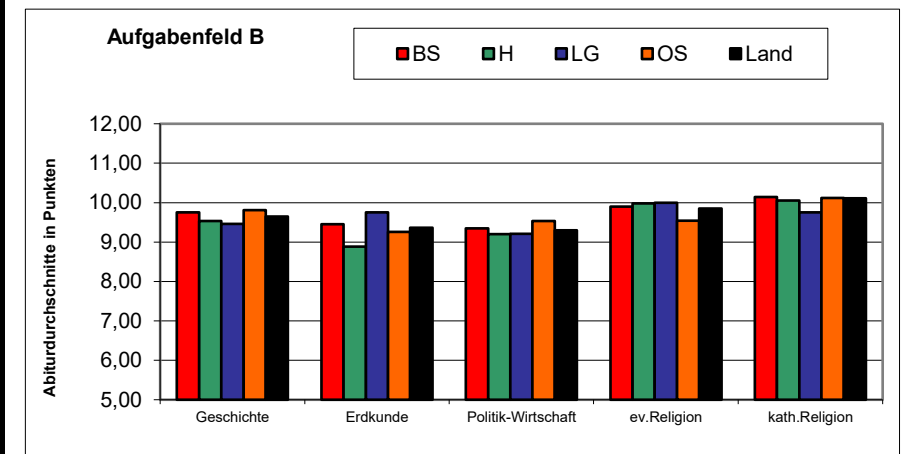

Auswertung Zentralabitur 2023 - Übersicht Fächer

P5 (gA)

Niedersachsen und Standorte der RLSB

Fach	Aufg.-felder	Mündlicher Abiturdurchschnitt				
		BS	H	LG	OS	Land
Deutsch	A	9,06	9,11	8,94	8,62	8,93
Englisch	A	9,87	9,69	9,54	9,20	9,57
Französisch	A	11,56	11,44	10,45	11,37	11,18
Latein	A	9,98	10,05	9,78	10,82	10,11
Spanisch	A	10,95	10,39	10,55	10,12	10,52
Kunst	A	10,44	10,22	10,61	10,07	10,33
Musik	A	11,86	11,03	10,75	11,38	11,26
Darstellendes Spiel	A	11,82	11,57	12,15	11,75	11,82
Italienisch	A	11,22				11,22
Niederländisch	A				8,98	8,98
Russisch	A	8,83	7,33	12,25	10,50	9,50
Geschichte	B	9,75	9,53	9,46	9,81	9,65
Erdkunde	B	9,45	8,88	9,75	9,26	9,36
Politik-Wirtschaft	B	9,35	9,20	9,21	9,53	9,30
ev.Religion	B	9,90	9,98	10,00	9,54	9,85
kath.Religion	B	10,14	10,05	9,75	10,12	10,11
Werte und Normen	B	9,48	8,92	9,80	9,85	9,49
Pädagogik	B	10,80	9,38		9,59	9,63
Philosophie	B	9,90	10,14	10,82	9,94	10,12
Wirtschaftslehre	B		10,15		10,31	10,21