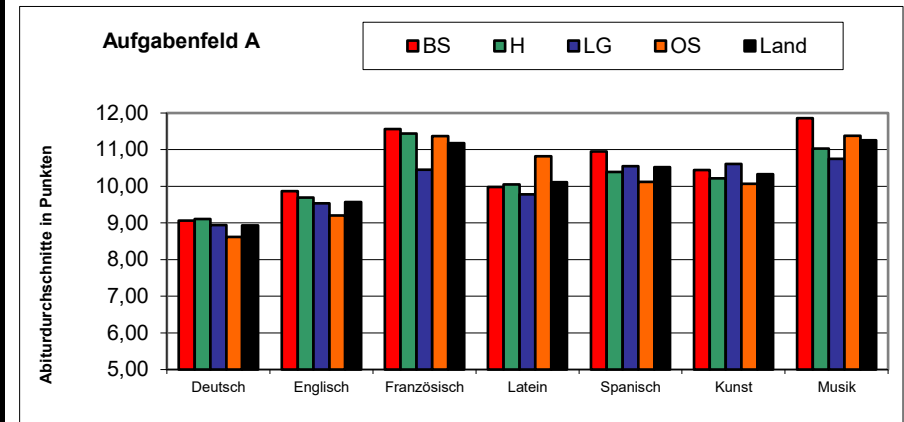

Auswertung Zentralabitur 2023 - Übersicht Fächer

P5 (gA)

Niedersachsen und Standorte der RLSB

Fach	Aufg.-felder	Mündlicher Abiturdurchschnitt				
		BS	H	LG	OS	Land
Deutsch	A	9,06	9,11	8,94	8,62	8,93
Englisch	A	9,87	9,69	9,54	9,20	9,57
Französisch	A	11,56	11,44	10,45	11,37	11,18
Latein	A	9,98	10,05	9,78	10,82	10,11
Spanisch	A	10,95	10,39	10,55	10,12	10,52
Kunst	A	10,44	10,22	10,61	10,07	10,33
Musik	A	11,86	11,03	10,75	11,38	11,26
Darstellendes Spiel	A	11,82	11,57	12,15	11,75	11,82
Italienisch	A	11,22				11,22
Niederländisch	A				8,98	8,98
Russisch	A	8,83	7,33	12,25	10,50	9,50
Geschichte	B	9,75	9,53	9,46	9,81	9,65
Erdkunde	B	9,45	8,88	9,75	9,26	9,36
Politik-Wirtschaft	B	9,35	9,20	9,21	9,53	9,30
ev.Religion	B	9,90	9,98	10,00	9,54	9,85
kath.Religion	B	10,14	10,05	9,75	10,12	10,11
Werte und Normen	B	9,48	8,92	9,80	9,85	9,49
Pädagogik	B	10,80	9,38		9,59	9,63
Philosophie	B	9,90	10,14	10,82	9,94	10,12
Wirtschaftslehre	B		10,15		10,31	10,21