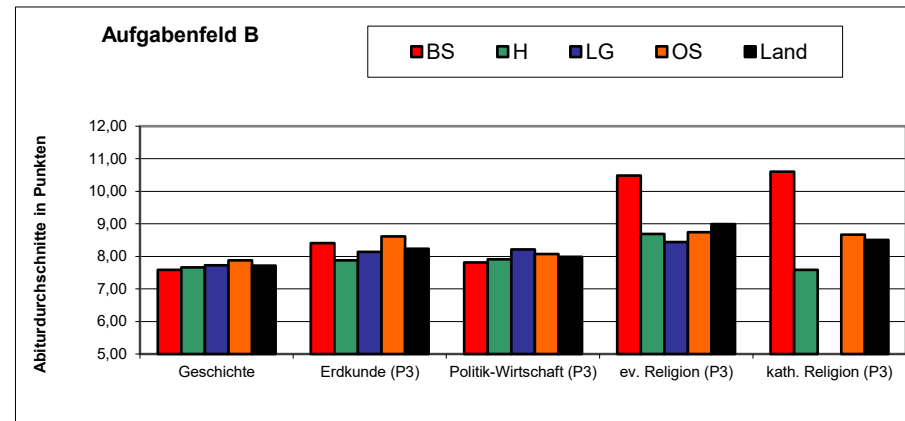

Auswertung Zentralabitur 2023 - Übersicht Fächer

Fach
Deutsch
Englisch
Französisch
Latein
Spanisch
Griechisch
Kunst
Musik
Darstellendes Spiel
Italienisch
Niederländisch
Russisch
Geschichte
Erdkunde
Politik-Wirtschaft
ev.Religion
kath.Religion
Werte und Normen
Pädagogik
Philosophie
Wirtschaftslehre
Mathematik
Biologie
Chemie
Ernährungsl. mit Chemie
Physik
Informatik
Sport
BW mit Rechnungswesen und Controlling
Betriebs- und Volkswirtschaft
Ernährung
Informationsverarbeitung
Gesundheit-Pflege
Pädagogik-Psychologie
Volkswirtschaft
Technik - Mechatronik (teilzentral)

Auswertung Zentralabitur 2023 - Übersicht Fächer

P1/P2/P3 (eA)

Niedersachsen und Standorte der RL SB

Fach	Aufg.-felder	Schriftlicher Abiturdurchschnitt				
		BS	H	LG	OS	Land
Deutsch	A	7,32	7,44	7,40	7,40	7,39
Englisch	A	9,44	9,46	9,33	9,34	9,39
Französisch	A	10,67	10,37	10,23	10,05	10,30
Latein	A	10,74	10,66	10,86	10,95	10,86
Spanisch	A	10,59	10,01	10,75	9,80	10,31
Griechisch	A	14,00	12,93	11,83	13,20	13,00
Niederländisch	A				11,75	11,75
Russisch	A	13,00			9,00	10,71
Kunst	A	10,05	9,62	9,55	9,95	9,79
Musik	A	9,81	9,85	9,74	9,77	9,79
Geschichte	B	7,59	7,66	7,73	7,88	7,72
Erdkunde (P3)	B	8,41	7,88	8,14	8,61	8,23
Politik-Wirtschaft (P3)	B	7,81	7,91	8,21	8,07	7,99
ev. Religion (P3)	B	10,48	8,69	8,44	8,74	8,99
kath. Religion (P3)	B	10,60	7,59		8,67	8,50
Mathematik	C	7,02	7,28	7,37	7,55	7,33
Biologie	C	8,79	8,43	8,77	8,61	8,62
Chemie	C	8,62	8,42	8,91	9,27	8,83
Physik	C	9,01	9,08	9,13	9,36	9,16
Informatik	C	10,06	9,20	9,37	9,28	9,55
Sport		8,85	8,43	8,24	8,71	8,59
BW mit Rechnungswesen und Controlling	BG	7,61	7,91	8,23	8,61	8,22
Ernährung	BG	8,33	9,90	8,82	8,76	9,05
Gesundheit-Pflege	BG	9,10	10,01	8,16	8,89	8,89
Pädagogik-Psychologie	BG	8,01	8,28	8,85	9,35	8,84