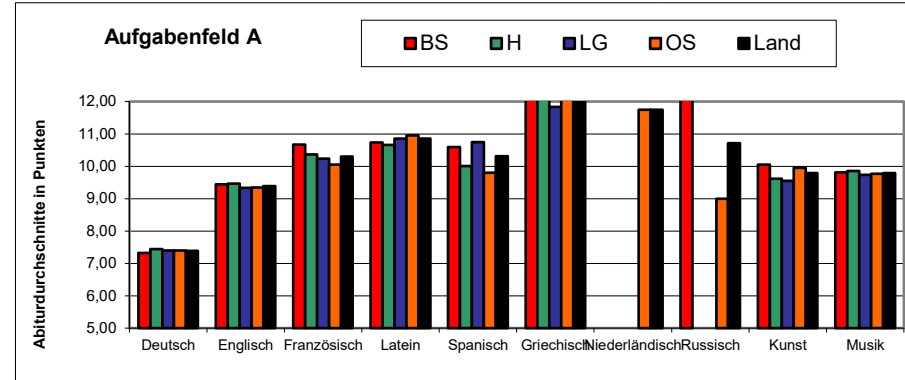

Auswertung Zentralabitur 2023 - Übersicht Fächer

P1/P2/P3 (eA)

Niedersachsen und Standorte der RL SB

Fach	Aufg.-felder	Schriftlicher Abiturdurchschnitt				
		BS	H	LG	OS	Land
Deutsch	A	7,32	7,44	7,40	7,40	7,39
Englisch	A	9,44	9,46	9,33	9,34	9,39
Französisch	A	10,67	10,37	10,23	10,05	10,30
Latein	A	10,74	10,66	10,86	10,95	10,86
Spanisch	A	10,59	10,01	10,75	9,80	10,31
Griechisch	A	14,00	12,93	11,83	13,20	13,00
Niederländisch	A				11,75	11,75
Russisch	A	13,00			9,00	10,71
Kunst	A	10,05	9,62	9,55	9,95	9,79
Musik	A	9,81	9,85	9,74	9,77	9,79
Geschichte	B	7,59	7,66	7,73	7,88	7,72
Erdkunde (P3)	B	8,41	7,88	8,14	8,61	8,23
Politik-Wirtschaft (P3)	B	7,81	7,91	8,21	8,07	7,99
ev. Religion (P3)	B	10,48	8,69	8,44	8,74	8,99
kath. Religion (P3)	B	10,60	7,59		8,67	8,50
Mathematik	C	7,02	7,28	7,37	7,55	7,33
Biologie	C	8,79	8,43	8,77	8,61	8,62
Chemie	C	8,62	8,42	8,91	9,27	8,83
Physik	C	9,01	9,08	9,13	9,36	9,16
Informatik	C	10,06	9,20	9,37	9,28	9,55
Sport		8,85	8,43	8,24	8,71	8,59
BW mit Rechnungswesen und Controlling	BG	7,61	7,91	8,23	8,61	8,22
Ernährung	BG	8,33	9,90	8,82	8,76	9,05
Gesundheit-Pflege	BG	9,10	10,01	8,16	8,89	8,89
Pädagogik-Psychologie	BG	8,01	8,28	8,85	9,35	8,84