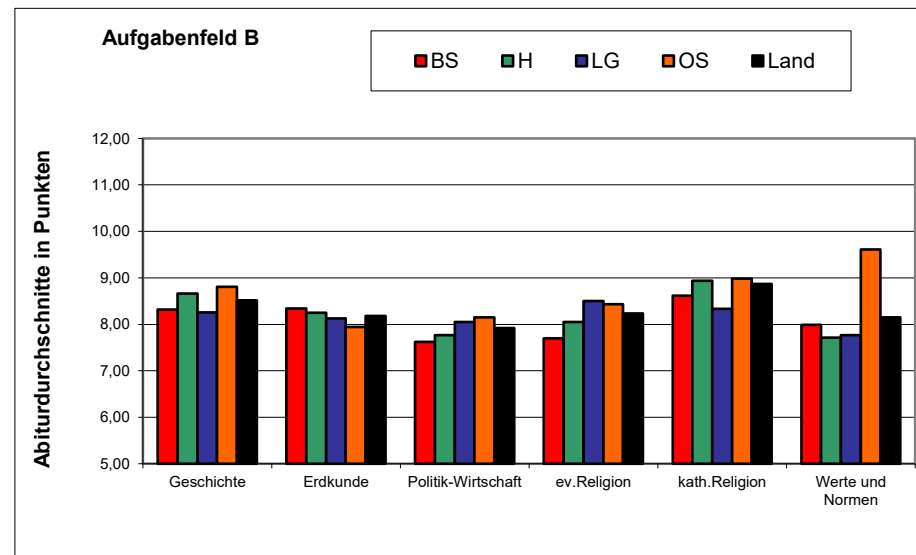

Auswertung Zentralabitur 2023 - Übersicht Fächer

P4 (gA)

Niedersachsen und Standorte der RLSB

Fach	Aufg.-felder	Schriftlicher Abiturdurchschnitt				
		BS	H	LG	OS	Land
Deutsch	A	7,49	7,42	7,48	7,81	7,55
Englisch	A	9,06	8,55	8,85	8,77	8,78
Französisch	A	9,81	9,07	9,38	9,46	9,37
Latein	A	9,37	9,60	9,43	9,47	9,48
Spanisch	A	9,58	9,88	9,16	10,15	9,54
Griechisch	A	8,00			14,00	12,00
Kunst	A	10,28	10,46	9,75	9,47	9,87
Musik	A	11,62	11,43	9,60	10,25	10,69
Italienisch	A	9,45				9,45
Niederländisch	A				8,00	8,00
Russisch	A	9,50	13,25			12,00
Geschichte	B	8,32	8,66	8,26	8,81	8,52
Erdkunde	B	8,34	8,25	8,13	7,94	8,18
Politik-Wirtschaft	B	7,62	7,77	8,05	8,15	7,92
ev.Religion	B	7,70	8,05	8,50	8,43	8,23
kath.Religion	B	8,62	8,94	8,33	8,98	8,87
Werte und Normen	B	7,99	7,71	7,77	9,61	8,15
Philosophie	B	7,85	8,64	10,62	8,43	8,55
Mathematik	C	6,11	6,05	6,17	7,10	6,38
Biologie	C	7,73	7,10	7,86	8,02	7,64
Chemie	C	7,96	7,98	7,64	8,01	7,90
Physik	C	8,37	8,59	8,40	9,07	8,64
Informatik	C	10,81	10,13	10,50	9,39	10,20
Betriebs- und Volkswirtschaft	BG	8,21	8,53	7,81	8,11	8,14
Volkswirtschaft	BG	7,68	7,22	7,22	7,30	7,32
Informationsverarbeitung	BG	7,20	7,98	7,28	7,57	7,58