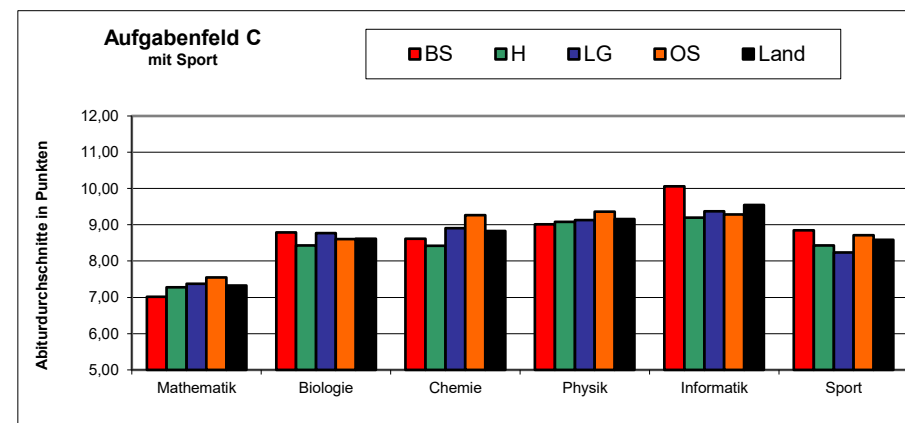

Auswertung Zentralabitur 2023 - Übersicht Fächer

Fach
Deutsch
Englisch
Französisch
Latein
Spanisch
Griechisch
Kunst
Musik
Darstellendes Spiel
Italienisch
Niederländisch
Russisch
Geschichte
Erdkunde
Politik-Wirtschaft
ev.Religion
kath.Religion
Werte und Normen
Pädagogik
Philosophie
Wirtschaftslehre
Mathematik
Biologie
Chemie
Ernährungsl. mit Chemie
Physik
Informatik
Sport
BW mit Rechnungswesen und Controlling
Betriebs- und Volkswirtschaft
Ernährung
Informationsverarbeitung
Gesundheit-Pflege
Pädagogik-Psychologie
Volkswirtschaft
Technik - Mechatronik (teilzentral)

Auswertung Zentralabitur 2023 - Übersicht Fächer

P1/P2/P3 (eA)

Niedersachsen und Standorte der RL SB

Fach	Aufg.-felder	Schriftlicher Abiturdurchschnitt				
		BS	H	LG	OS	Land
Deutsch	A	7,32	7,44	7,40	7,40	7,39
Englisch	A	9,44	9,46	9,33	9,34	9,39
Französisch	A	10,67	10,37	10,23	10,05	10,30
Latein	A	10,74	10,66	10,86	10,95	10,86
Spanisch	A	10,59	10,01	10,75	9,80	10,31
Griechisch	A	14,00	12,93	11,83	13,20	13,00
Niederländisch	A				11,75	11,75
Russisch	A	13,00			9,00	10,71
Kunst	A	10,05	9,62	9,55	9,95	9,79
Musik	A	9,81	9,85	9,74	9,77	9,79
Geschichte	B	7,59	7,66	7,73	7,88	7,72
Erdkunde (P3)	B	8,41	7,88	8,14	8,61	8,23
Politik-Wirtschaft (P3)	B	7,81	7,91	8,21	8,07	7,99
ev. Religion (P3)	B	10,48	8,69	8,44	8,74	8,99
kath. Religion (P3)	B	10,60	7,59		8,67	8,50
Mathematik	C	7,02	7,28	7,37	7,55	7,33
Biologie	C	8,79	8,43	8,77	8,61	8,62
Chemie	C	8,62	8,42	8,91	9,27	8,83
Physik	C	9,01	9,08	9,13	9,36	9,16
Informatik	C	10,06	9,20	9,37	9,28	9,55
Sport		8,85	8,43	8,24	8,71	8,59
BW mit Rechnungswesen und Controlling	BG	7,61	7,91	8,23	8,61	8,22
Ernährung	BG	8,33	9,90	8,82	8,76	9,05
Gesundheit-Pflege	BG	9,10	10,01	8,16	8,89	8,89
Pädagogik-Psychologie	BG	8,01	8,28	8,85	9,35	8,84