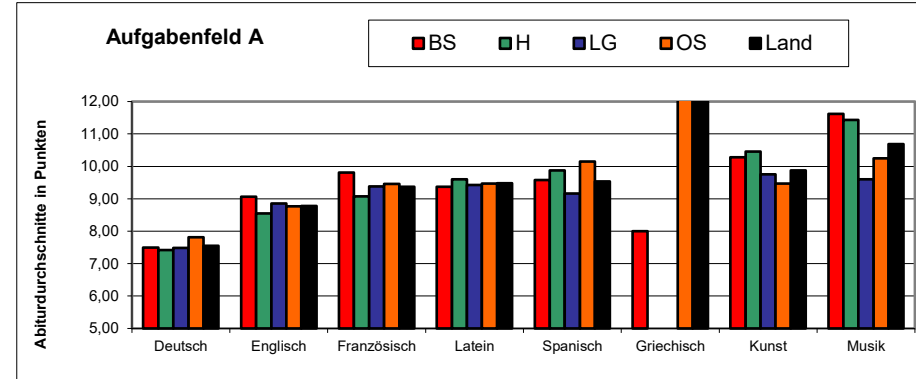

Auswertung Zentralabitur 2023 - Übersicht Fächer

P4 (gA)

Niedersachsen und Standorte der RLSB

Fach	Aufg.-felder	Schriftlicher Abiturdurchschnitt				
		BS	H	LG	OS	Land
Deutsch	A	7,49	7,42	7,48	7,81	7,55
Englisch	A	9,06	8,55	8,85	8,77	8,78
Französisch	A	9,81	9,07	9,38	9,46	9,37
Latein	A	9,37	9,60	9,43	9,47	9,48
Spanisch	A	9,58	9,88	9,16	10,15	9,54
Griechisch	A	8,00			14,00	12,00
Kunst	A	10,28	10,46	9,75	9,47	9,87
Musik	A	11,62	11,43	9,60	10,25	10,69
Italienisch	A	9,45				9,45
Niederländisch	A				8,00	8,00
Russisch	A	9,50	13,25			12,00
Geschichte	B	8,32	8,66	8,26	8,81	8,52
Erdkunde	B	8,34	8,25	8,13	7,94	8,18
Politik-Wirtschaft	B	7,62	7,77	8,05	8,15	7,92
ev.Religion	B	7,70	8,05	8,50	8,43	8,23
kath.Religion	B	8,62	8,94	8,33	8,98	8,87
Werte und Normen	B	7,99	7,71	7,77	9,61	8,15
Philosophie	B	7,85	8,64	10,62	8,43	8,55
Mathematik	C	6,11	6,05	6,17	7,10	6,38
Biologie	C	7,73	7,10	7,86	8,02	7,64
Chemie	C	7,96	7,98	7,64	8,01	7,90
Physik	C	8,37	8,59	8,40	9,07	8,64
Informatik	C	10,81	10,13	10,50	9,39	10,20
Betriebs- und Volkswirtschaft	BG	8,21	8,53	7,81	8,11	8,14
Volkswirtschaft	BG	7,68	7,22	7,22	7,30	7,32
Informationsverarbeitung	BG	7,20	7,98	7,28	7,57	7,58