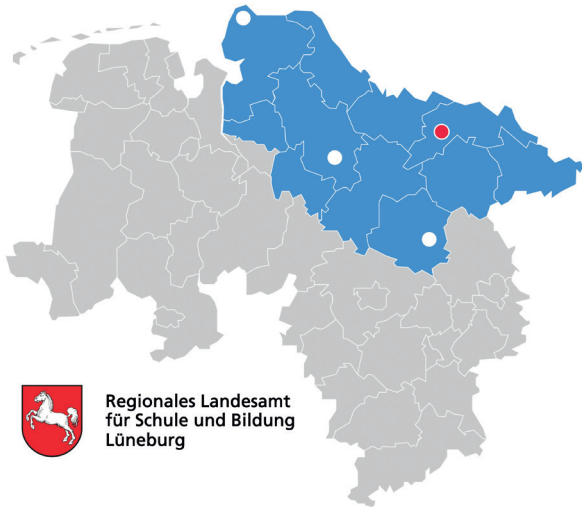

# Regionales Landesamt für Schule und Bildung (RLSB) Lüneburg

Das RLSB Lüneburg ist eines von vier Regionalen Landesämtern für Schule und Bildung im Geschäftsbereich des Niedersächsischen Kultusministeriums.

Niedersächsisches Kultusministerium

Regionale Landesämter für Schule und Bildung (Braunschweig, Hannover, Lüneburg und Osnabrück)

NLQ

Kitas  
(nur RLSB Hannover)

Schulen und Studienseminare

Wir sind zuständig für die Landkreise Celle, Cuxhaven, Harburg, Heidekreis, Lüchow-Dannenberg, Lüneburg, Osterholz, Rotenburg, Stade, Uelzen und Verden. Die Behördenleitung hat ihren Sitz in Lüneburg. Unsere Außenstellen befinden sich in Celle, Cuxhaven und Rotenburg / Wümme.